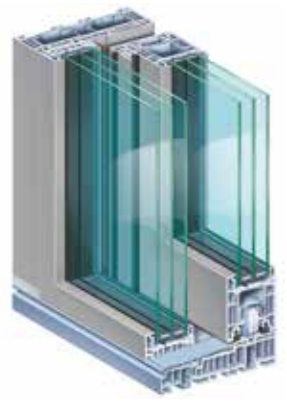

PremiDoor 76 Lux