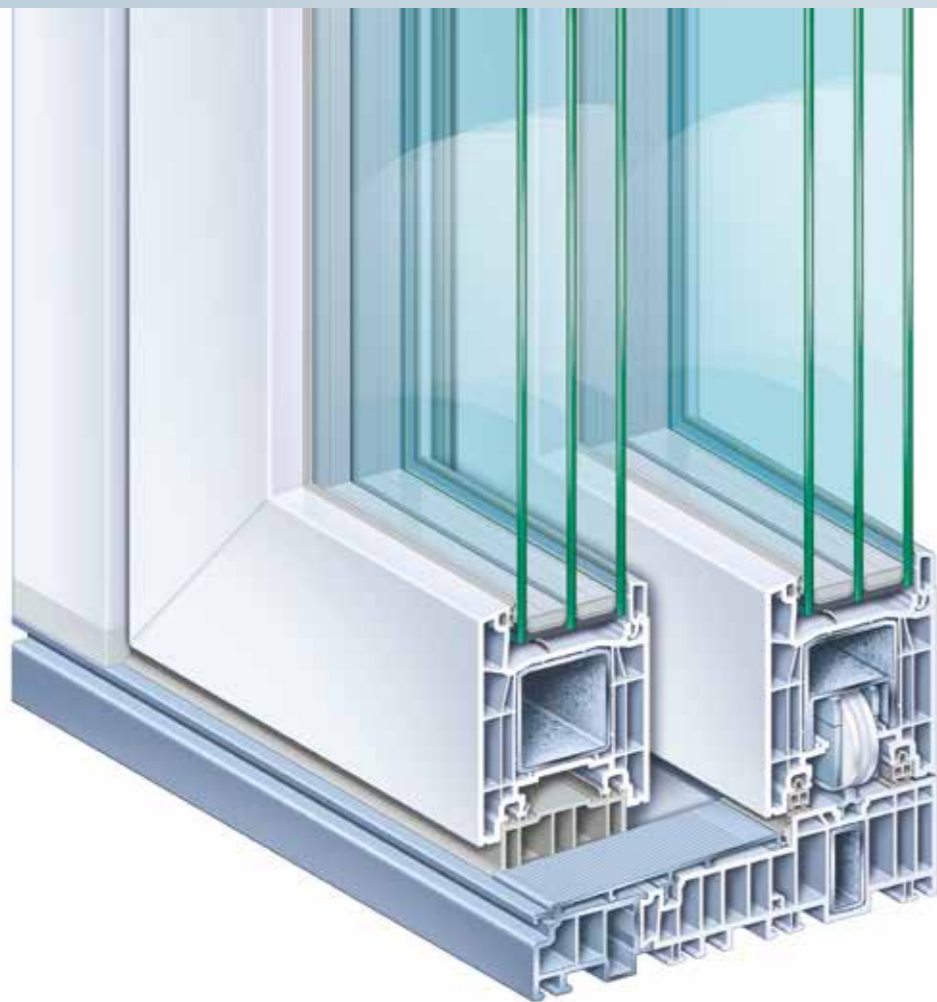

NEUE FREIRÄUME GENIESSEN.

PremiDoor 76
Hebe-Schiebetürsystem

KÖMMERLING®

- **Barrierefreie Schwellen normgerecht realisiert.**
- **Große Bauhöhen und Glasflächen.**
- **Hoher Lichteinfall und solare Wärmezugewinne.**
- **Komfortable Bedienung beim Öffnen und Schließen.**
- **Nachhaltige, recycelbare Systemlösung aus umweltfreundlichen, bleifreien Kunststoff-Profilen.**

**Moderne
Architektur
fasziniert
durch große
Glasflächen.**

MEHR LICHT. MEHR KOMFORT. MEHR AUSBLICK.

**Freuen Sie sich auf ein neues,
großzügiges Wohn- und Lebensgefühl.**

Erfüllen Sie sich Ihren Traum von hellen und lichtdurchfluteten Wohnräumen: Mit dem innovativen Hebe-Schiebetürsystem PremiDoor 76. Ob grüner Garten oder urbane Skyline – mit PremiDoor 76 beziehen Sie dank der großzügigen Glasflächen die Außenwelt in Ihr Lebensumfeld ein. Das moderne, barrierefreie System überzeugt zudem durch maximalen Bedienkomfort und hohe Wärmedämmung. Ob Neubau oder Renovierung: Das Hebe-Schiebetürsystem PremiDoor 76 bietet Ihnen die perfekte Lösung. Holen Sie sich die neue Freiheit für Ihr Zuhause.

Sie möchten Höchstleistungen bei Wärme-, Schall- und Einbruchschutz? Dann ist PremiDoor 76 die richtige Entscheidung für Sie. Sie erhalten das Hebe-Schiebetürsystem in der klassischen Ausführung oder als architektonische Variante PremiDoor 76 Lux für noch mehr Lichteinfall. Hier kann durch die intelligente Konstruktion das Flügelprofil reduziert werden, was extrem schlanke Profilansichten und dadurch noch größere Glasflächen sowie höhere solare Wärmezugewinne ermöglicht.

IMMER DIE BESTE WAHL.

PremiDoor 76 und PremiDoor 76 Lux.

PremiDoor 76

- | | | |
|---|---|---|
| ✓ | Maximale Bauhöhe von 2,60 m | ✓ |
| ✓ | Verglasungsmöglichkeiten bis 50 mm | ✓ |
| ✓ | Optimale Wärmedämmung bis 1,4 W/(m²K) im Standard | ✓ |
| ✓ | Einbruchschutz bis RC2 | ✓ |
| ✓ | Barrierefreie Schwelle | ✓ |
| | deutlich mehr Lichteinfall durch reduziertes Flügelprofil | ✓ |