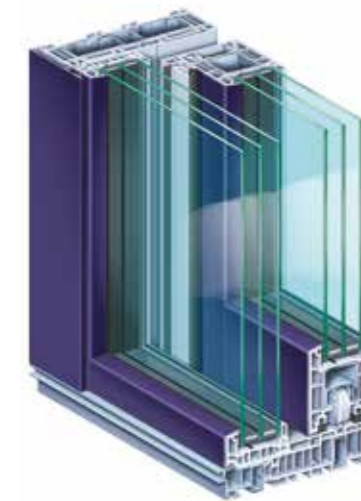

PremiDoor 76 Lux