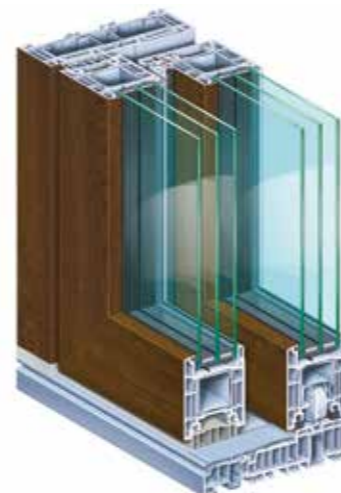

NEUE FREIRÄUME GENIESSEN.

PremiDoor 76
Hebe-Schiebetürsystem

KÖMMERLING®

- **Barrierefreie Schwellen normgerecht realisiert.**
- **Große Bauhöhen und Glasflächen.**
- **Hoher Lichteinfall und solare Wärmezugewinne.**
- **Komfortable Bedienung beim Öffnen und Schließen.**
- **Nachhaltige, recycelbare Systemlösung aus umweltfreundlichen, bleifreien Kunststoff-Profilen.**

**Moderne
Architektur
fasziniert
durch große
Glasflächen.**

MEHR LICHT. MEHR KOMFORT. MEHR AUSBLICK.

**Freuen Sie sich auf ein neues,
großzügiges Wohn- und Lebensgefühl.**

Erfüllen Sie sich Ihren Traum von hellen und lichtdurchfluteten Wohnräumen: Mit dem innovativen Hebe-Schiebetürsystem PremiDoor 76. Ob grüner Garten oder urbane Skyline – mit PremiDoor 76 beziehen Sie dank der großzügigen Glasflächen die Außenwelt in Ihr Lebensumfeld ein. Das moderne, barrierefreie System überzeugt zudem durch maximalen Bedienkomfort und hohe Wärmedämmung. Ob Neubau oder Renovierung: Das Hebe-Schiebetürsystem PremiDoor 76 bietet Ihnen die perfekte Lösung. Holen Sie sich die neue Freiheit für Ihr Zuhause.

Sie möchten Höchstleistungen bei Wärme-, Schall- und Einbruchschutz? Dann ist PremiDoor 76 die richtige Entscheidung für Sie. Sie erhalten das Hebe-Schiebetürsystem in der klassischen Ausführung oder als architektonische Variante PremiDoor 76 Lux für noch mehr Lichteinfall. Hier kann durch die intelligente Konstruktion das Flügelprofil reduziert werden, was extrem schlanke Profilansichten und dadurch noch größere Glasflächen sowie höhere solare Wärmezugewinne ermöglicht.

IMMER DIE BESTE WAHL.

PremiDoor 76 und PremiDoor 76 Lux.

PremiDoor 76

- | | | |
|---|---|---|
| ✓ | Maximale Bauhöhe von 2,60 m | ✓ |
| ✓ | Verglasungsmöglichkeiten bis 50 mm | ✓ |
| ✓ | Optimale Wärmedämmung bis 1,4 W/(m²K) im Standard | ✓ |
| ✓ | Einbruchschutz bis RC2 | ✓ |
| ✓ | Barrierefreie Schwelle | ✓ |
| | deutlich mehr Lichteinfall durch reduziertes Flügelprofil | ✓ |