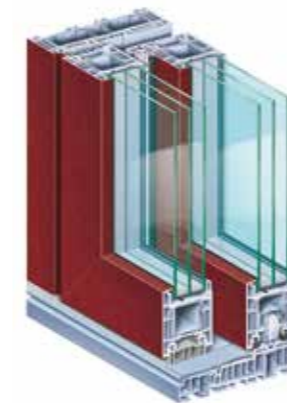

PremiDoor 76

✓	Klassisch weiß	✓
✓	Foliert in Holzstrukturen	✓
✓	Foliert in Unifarben	✓
✓	Foliert in Metallicfarben	✓
✓	AluClip	✓
✓	proCoverTec	✓